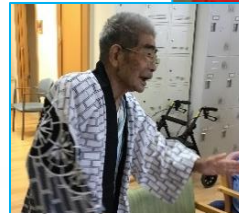

荒川本郷さとのご通信

令和6年8月31日発行

～さとのご夏祭り～

ヨーヨー釣り

輪投げ

かき氷

最後はみんなで炭坑節♪

♪月が～出た出た～月が～出た～